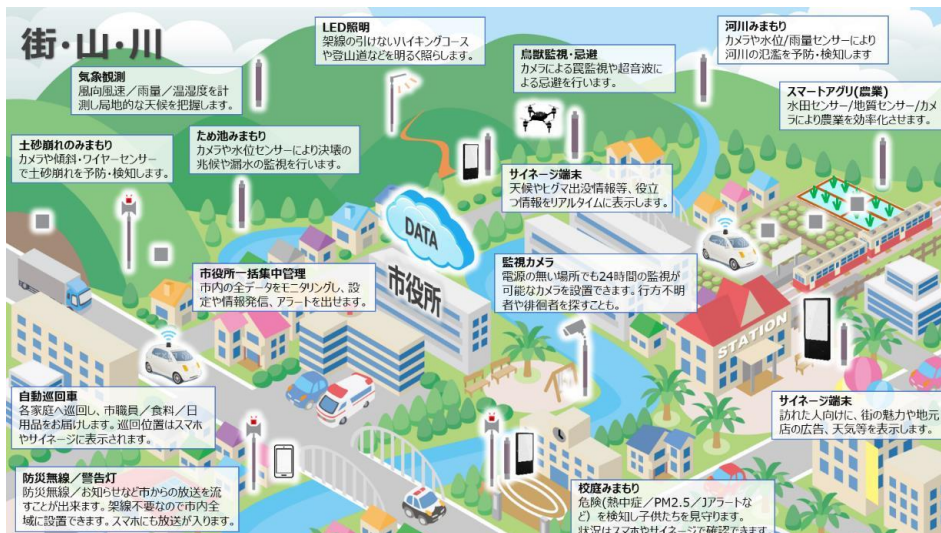

先進技術でオフグリッド電源ポール実証実験を促進 安心、安全、スマートな街づくりに向けて、 宍粟市とオーエスエム、ミライト・ワン、双葉電子工業、日本アンテナが 協定を締結。

株式会社オーエスエム（本社：兵庫県宍粟市、代表：奥村正之）は宍粟市と進めるテラセルデ^{※1} オフグリッド電源ポールの実証実験^{※2}において、新たに株式会社ミライト・ワン、双葉電子工業株式会社、日本アンテナ株式会社が参画し、官民連携による協定を2022年6月23日に締結いたしました。

オフグリッド電源ポールを活用したスマートな街づくりの構想には、設置施工、データ連携、各種センサーによる情報収集、通信、発電・蓄電技術、データの分析など、様々な要素が絡み合います。この度の協定により、施工、通信、アンテナなどの先端技術を持つ企業が実証実験の取り組みに新たに加わることで、それぞれの企業が持つ強みを活かし、オフグリッド電源ポールの多様な活用法を検証すると共に早期実用化へ実証実験を促進します。

オーエスエムでは発電・蓄電技術の分野で協力します。オフグリッド電源ポールに設置する各種センサーや通信機器などへ供給するソーラー発電による電力の最適化を図り、発電と蓄電のバランスをコントロールし、実証実験におけるプラットフォームの役割を担います。宍粟市、及び参画企業と連携して、防災、減災、防犯面などにおける有効な活用を実証し、運用面の確立を進めると共に、各種センサー、観測計などから得られるデータを蓄積、解析し、AIによる情報の活用を視野に、市民の生活に役立つシステムの構築を進めてまいります。

宍粟市の地元企業として、これからも地域に貢献できる取り組みを継続し、最先端の技術で地域の課題解決を図る、まちづくりのモデルシティを目指してまいります。

※1 TERRA SERDE（テラセルデ）とはソーラーシートとバッテリー、アプリケーション、ネットワーク通信を組み合わせた製品とそれを活用する仕組み、サービスのブランドです。

※2 2021年9月に宍粟市とオーエスエムが締結した「地域の安全と住民の安心を目指したまちづくり」に関する協定で、オフグリッド電源ポールを市内に設置し、防災、減災、防犯をはじめとする住民の暮らしに貢献することを目指すものです。

【参考：オーエスグループが考えるスマートシティ構想】