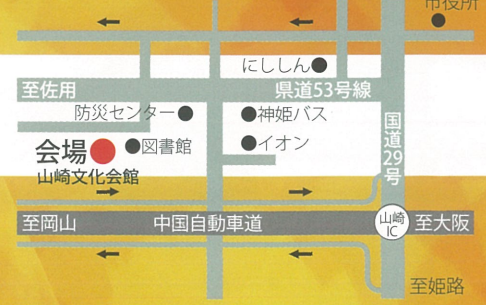

主催 しそビジネスサポート実行委員会
宍粟市産業部 ひと・はたらく課
Tel 0790-63-3166 Fax 0790-63-1282 〒671-2593 宍粟市山崎町中広瀬133-6
宍粟市商工会 経営支援課
Tel 0790-62-2365 Fax 0790-62-4731 〒671-2577 宍粟市山崎町山崎205
西兵庫信用金庫 企業支援部
Tel 0790-62-7701 Fax 0790-62-5891 〒671-2595 宍粟市山崎町山崎190

後援 経済産業省近畿経済産業局 / 日本政策金融公庫姫路支店 / 兵庫県西播磨県民局
(一社)兵庫信用金庫協会 / 信金中央金庫神戸支店 / 中小企業庁兵庫県よろず支援拠点
(公財)ひょうご産業活性化センター / 公立大学法人兵庫県立大学産学連携・研究推進機構
中小企業大学校関西校 / 兵庫県商工会議所連合会 / 兵庫県商工会連合会
西播磨地区商工会連絡協議会 / 神戸新聞社 / サンテレビジョン / 姫路ケーブルテレビ(株)
日本フルハップ / ジェトロ神戸 / たつの市 / 上郡町 / 佐用町

協力 兵庫県立山崎高等学校 / 兵庫県立伊和高等学校 / 兵庫県立千種高等学校
兵庫県立山の学校 / 兵庫県立龍野北高等学校 / 兵庫県立森林大学校 (順不同)

場所 山崎文化会館
〒671-2576 宍粟市山崎町鹿沢88-1
☎ 0790-62-5300